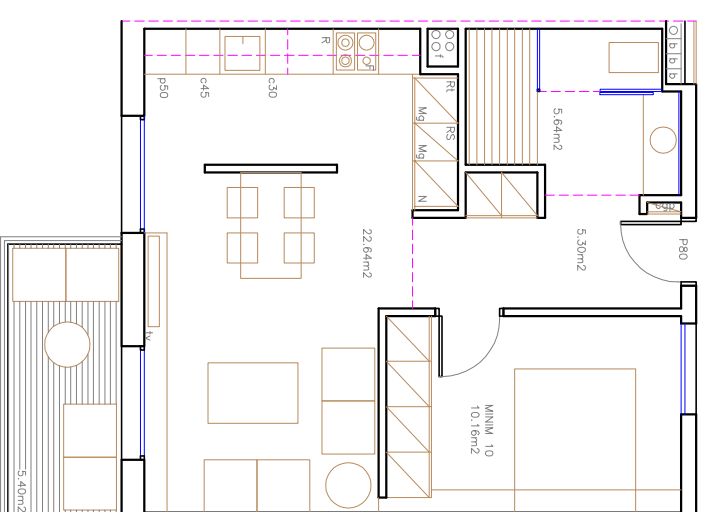

1HAB-1BANY-CUINA OBERTA

SUPERFICIE CONSTRUÏDA MÒDULS 50.16M2
(superfície útil 43.67m2)

M1-V1

1HAB-1BANY-CUINA OBERTA

SUPERFICIE CONSTRUÏDA MÒDULS 50.16M2
(superfície útil 43.70m2)

M1-V2

ESCALA OBERTA

1HAB-1BANY-C.OBERTA/TANCADA

SUPERFICIE CONSTRUÏDA MÒDULS 50.16M2
(superfície útil 43.74m2)

M1-V3

ESCALA OBERTA

1HAB-1BANY-C.OBERTA/TANCADA

SUPERFICIE CONSTRUÏDA MÒDULS 50.16M2
(superfície útil 43.81m2)

M1-V4