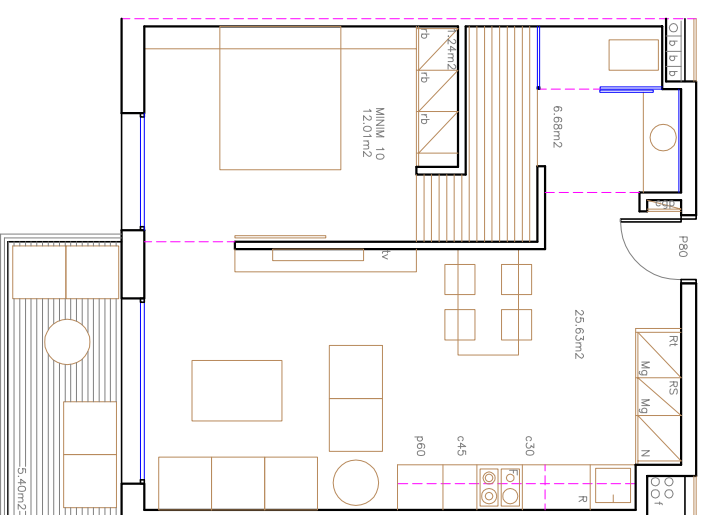

1HAB-1BANY-CUINA OBERTA

SUPERFICIE CONSTRUÏDA MÒDULS 50.16M2
(superfície útil 43.67m2)

M1-V1

1HAB-1BANY-CUINA OBERTA

SUPERFICIE CONSTRUÏDA MÒDULS 50.16M2
(superfície útil 43.70m2)

M1-V2

ESCALA OBERTA

1HAB-1BANY-C.OBERTA/TANCADA

SUPERFICIE CONSTRUÏDA MÒDULS 50.16M2
(superfície útil 43.74m2)

M1-V3

ESCALA OBERTA

1HAB-1BANY-C.OBERTA/TANCADA

SUPERFICIE CONSTRUÏDA MÒDULS 50.16M2
(superfície útil 43.81m2)

M1-V4