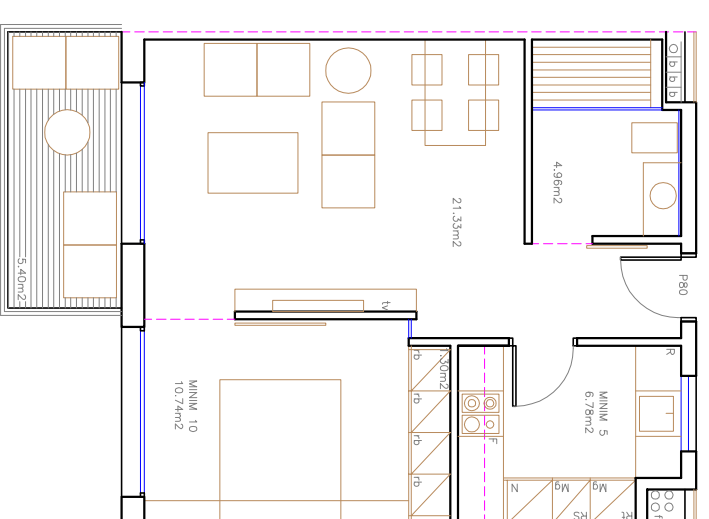

1HAB-1BANY-CUINA OBERTA

SUPERFICIE CONSTRUÏDA MÒDULS 50.16M2
(superfície útil 43.67m2)

M1-V1

1HAB-1BANY-CUINA OBERTA

SUPERFICIE CONSTRUÏDA MÒDULS 50.16M2
(superfície útil 43.70m2)

M1-V2

ESCALA OBERTA

1HAB-1BANY-C.OBERTA/TANCADA

SUPERFICIE CONSTRUÏDA MÒDULS 50.16M2
(superfície útil 43.74m2)

M1-V3

ESCALA OBERTA

1HAB-1BANY-C.OBERTA/TANCADA

SUPERFICIE CONSTRUÏDA MÒDULS 50.16M2
(superfície útil 43.81m2)

M1-V4